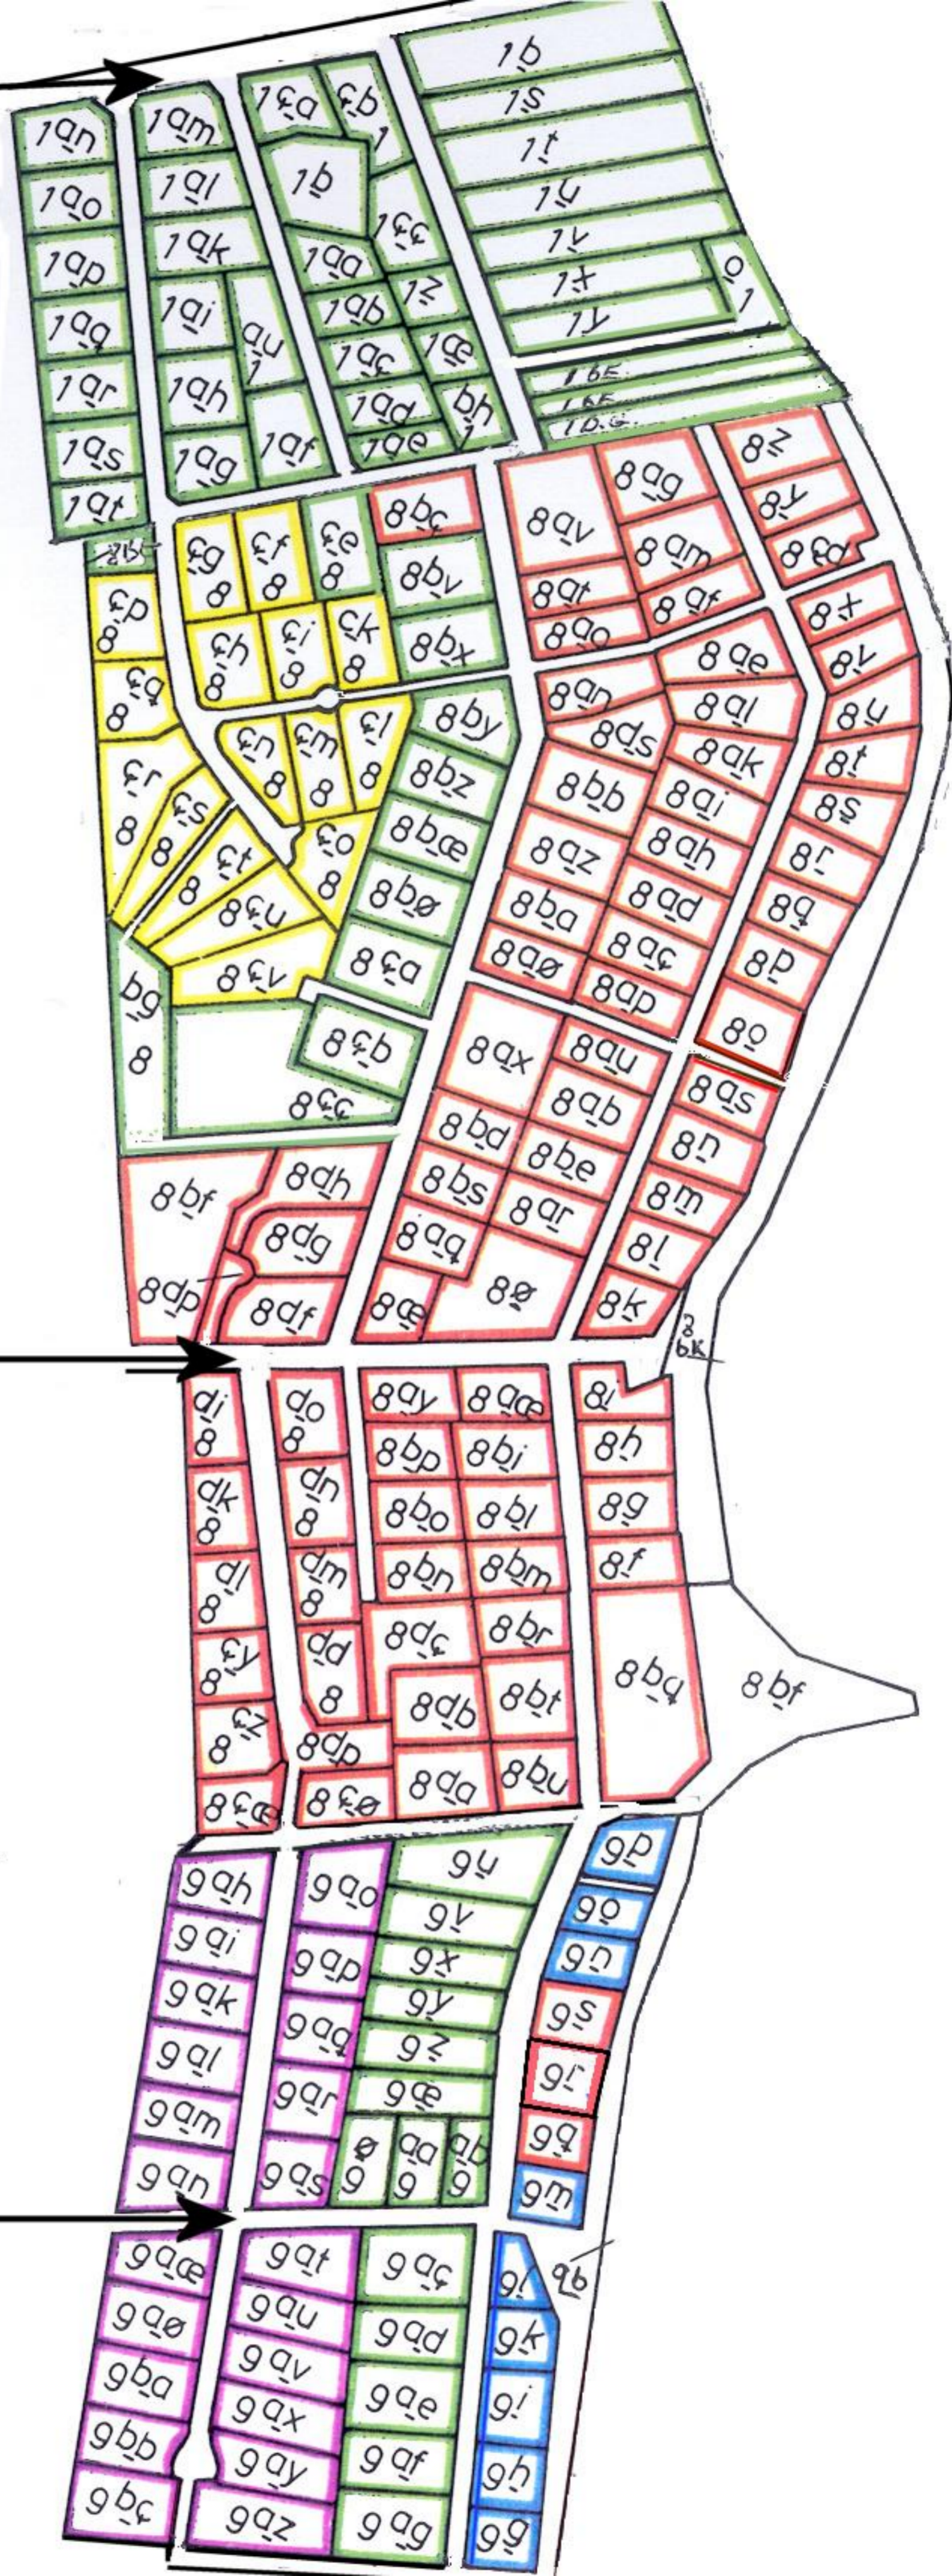

LØSERUP STRAND

MAKSIMAL HØJDE PÅ BEPLANTNING IHT. GÆLDENDE DEKLARATIONER.

Udarbejdet på grundlag af oversigtskort udfærdiget af Holbæk Kommune maj 1991.

Sokhøjvej

Rølmervej

Råbjerg

SIGNATURER:

Ikke højere end godkendt bebyggelse (maks. 5 meter).

Indtil 3 meter.

Ikke højere end godkendt bebyggelse (maks. 5 meter), samt øvrige bestemmelser for beplantning nær mindesmærke (gravhøj).

Ingen bestemmelser.

Indtil 2 meter.